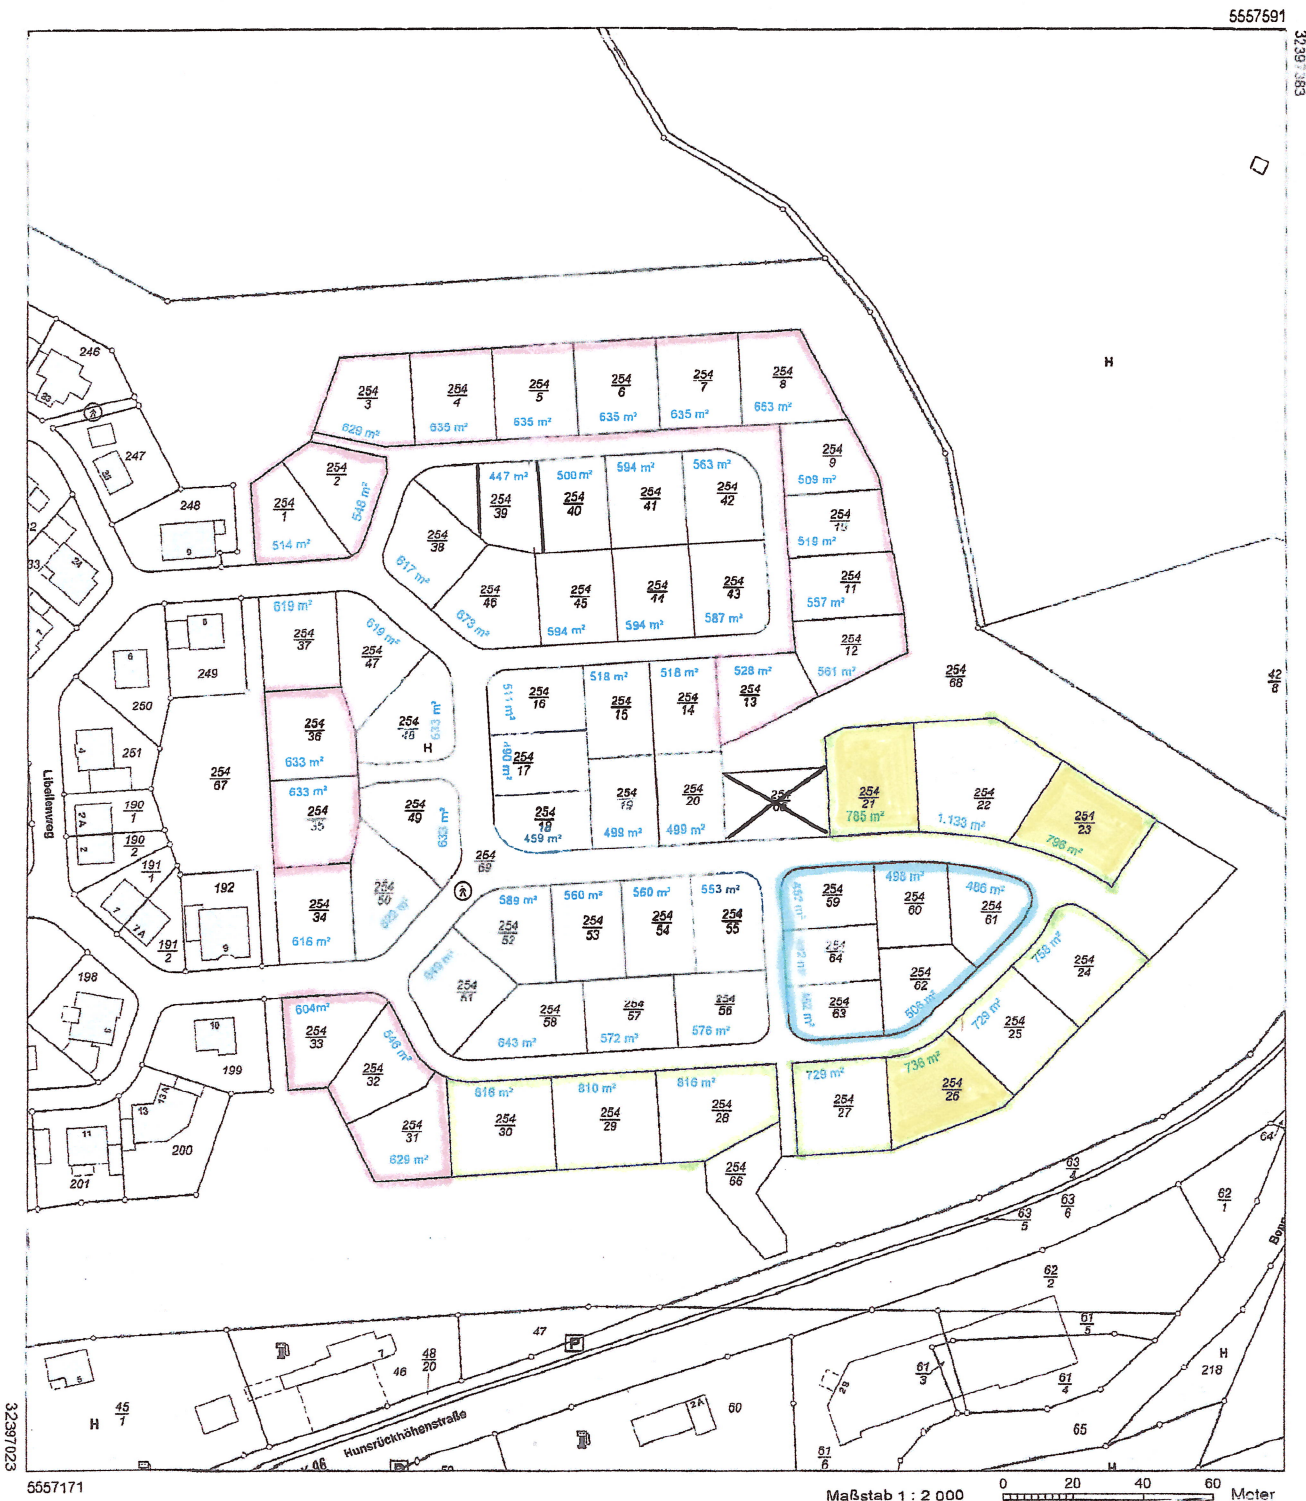

Auszug aus den Geobasisinformationen

Liegenschaftskarte

Rheinland-Pfalz

VERMESSUNGS- UND
KATASTERAMT
OSTEIFEL-HUNSRÜCK

Hergestellt am 20.10.2023

Flurstück: 254/14
Flur: 14
Gemarkung: Emmelshausen

Gemeinde: Emmelshausen
Landkreis: Rhein-Hunsrück-Kreis

Am Wasserturm 5a
56727 Mayen

Vervielfältigungen für eigene Zwecke sind zugelassen. Eine unmittelbare oder mittelbare Vermarktung, Umwandlung oder Veröffentlichung der Geobasisinformationen bedarf der Zustimmung der zuständigen Vermessungs- und Katasterbehörde (§12 Landesgesetz über das amtliche Vermessungswesen).
Hergestellt durch die Verbandsgemeindeverwaltung Hunsrück-Mittelrhein.
Nur zur internen Verwendung.