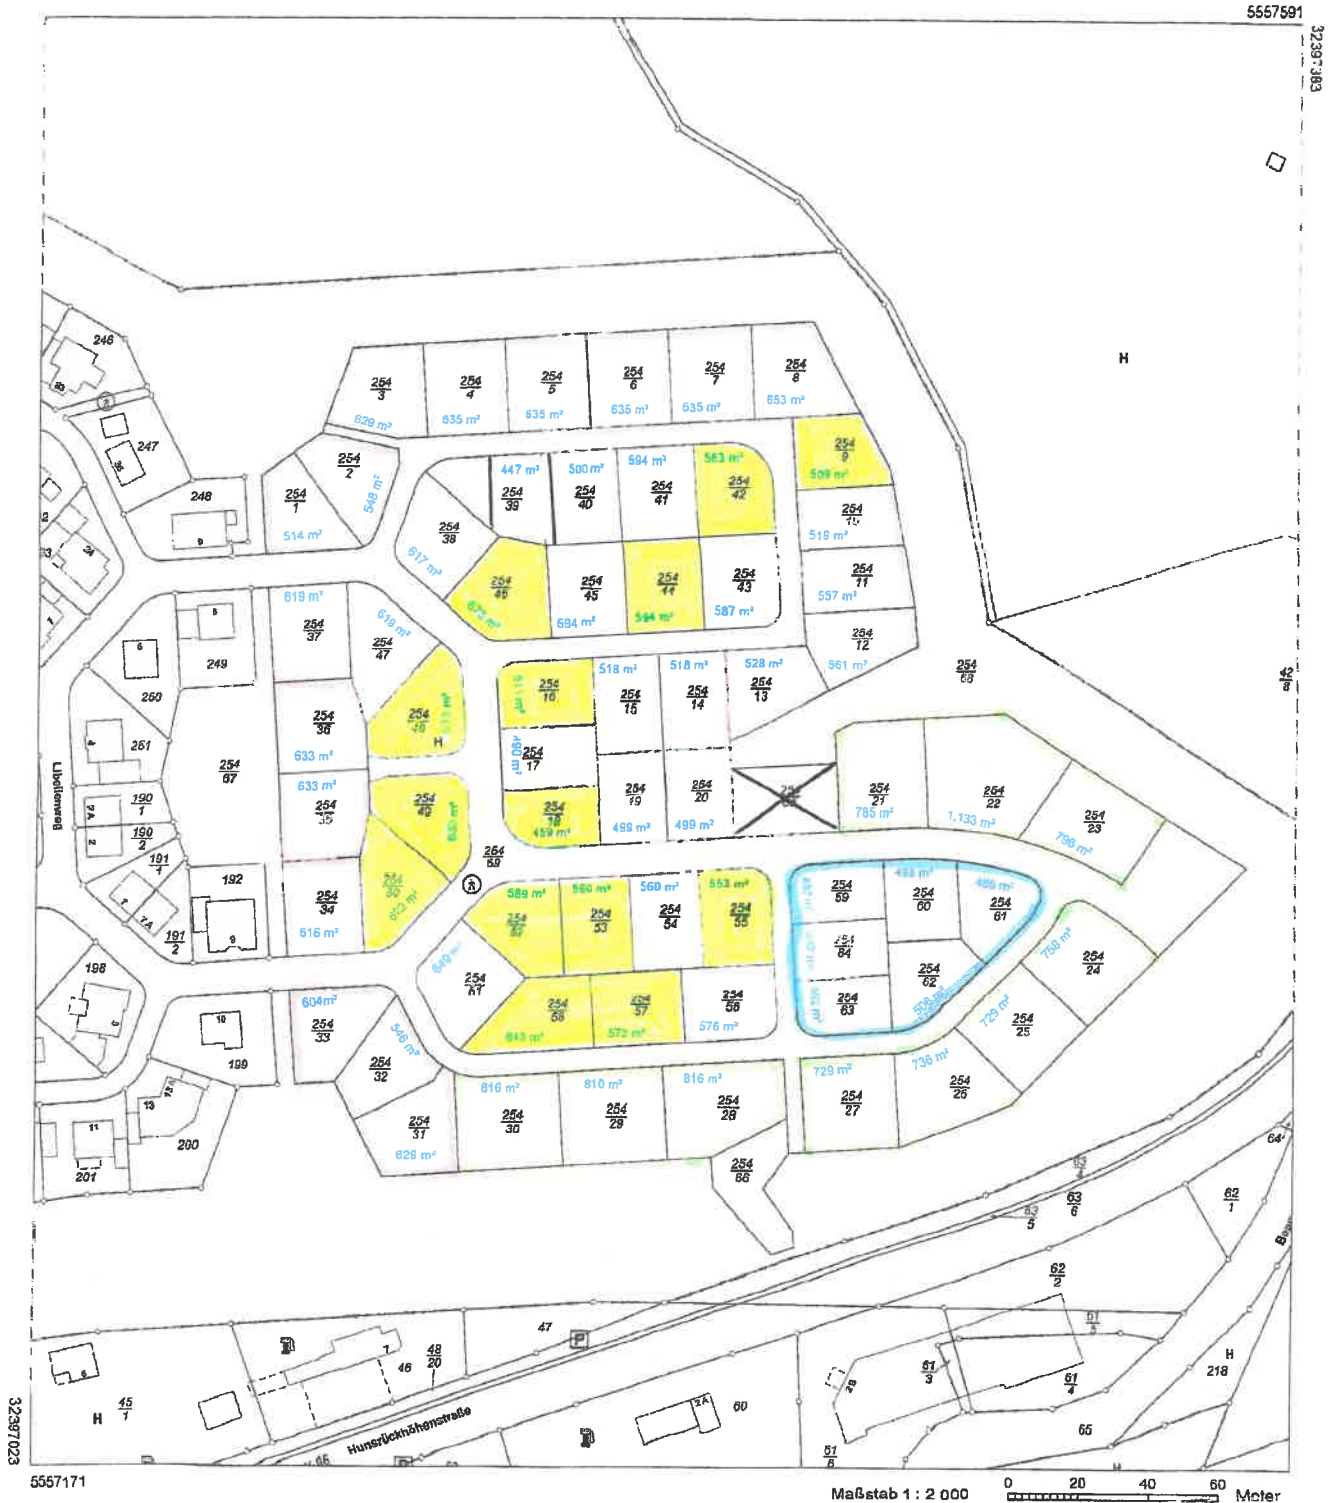

Auszug aus den Geobasisinformationen

Liegenschaftskarte

Rheinland-Pfalz

VERMESSUNGS- UND
KATASTERAMT
OSTEIFEL-HUNSÜCK

Hergestellt am 20.10.2023

Flurstück: 254/14
Flur: 14
Gemarkung: Emmelshausen

Gemeinde: Emmelshausen
Landkreis: Rhein-Hunsrück-Kreis

Am Wasserturm 5a
56727 Mayen

Vervielfältigungen für eigene Zwecke sind zugelassen. Eine unmittelbare oder mittelbare Vermarktung, Umwandlung oder Veröffentlichung der Geobasisinformationen bedarf der Zustimmung der zuständigen Vermessungs- und Katasterbehörde (§12 Landesgesetz über das amtliche Vermessungswesen).
Hergestellt durch die Verbandsgemeindeverwaltung Hunsrück-Mittelrhein.
Nur zur internen Verwendung.